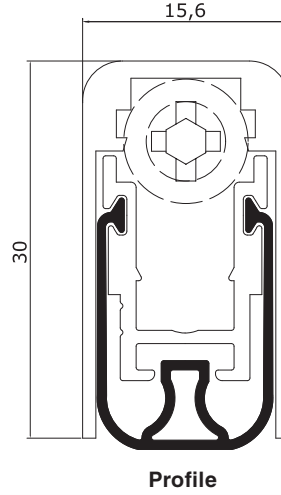

PROFLEX

KOD / CODE : 100.50

Profile

Fenster
Türen
Fassaden
Werkstoffe
Zubehör

SOUND

SMOKE

INSECT

WEATHER

WATER

LIGHT

DISABLE

SILICONE

Optional

Accessories

10

YANGIN DAYANIMLI AHŞAP – METAL – PVC KAPILAR

Genel Özellikler:

Akustik, Duman ve Yangın kontrollü kapılar için.
Hava ve su akımlarına karşı etkin koruma ve sızdırmazlık sağlar.
Standart 330 – 430 – 630 – 830 – 1030 – 1230 – 1330mm uzunluklarda.
1430 – 1530 – 1630 – 1730 – 1830mm uzunluklar özel çift ayarlanabilir mekanizma ile.
200mm kısaltma boyu (330mm 70mm, 430mm 130mm kısaltılabilir).
Standart uygulama gizli vida ile pratik montaj.
Plastik basma pistonu 3mm alyan anahtarı veya tornavida ile ayarlanabilir.
Yangın dayanımlı **Silikon** conta.

Teknik Özellikler:

Özel patentli mekanizma; giyotin önce menteşe tarafından düşer ve dereceli makas hareketi yaparak tam kapatır.
IFT Rosenheim tarafından sertifikalandırılmış 52 dB ses yalıtım değeri (EN ISO 10140-1: 2012 / 10140-2:2010 / 717-1:2013).
Duman Kontrolü (EN 1634 – 3).
Yangın Kontrolü (EN 1634 – 1).
Mekanizma monte edildikten sonra menteşe tarafından çıkartılabilir.
200.000 kez kapatma çevrimi için test edilmiştir.
15mm maximum düşme payı.

Opsiyonel:

Yüzeyden pratik montaj için metal bağlantı aparatı.

FIRE RATED WOOD – METAL – PVC DOORS

General Specs:

Acoustic, Smoke and Fire control doors.
Weather, draught and water protection.
Standard 330 – 430 – 630 – 830 – 1030 – 1230 – 1330mm lengths.
Sizes 1430 – 1530 – 1630 – 1730 – 1830mm with special DAM mechanism.
Cut back to 200mm (330mm; 70mm, 430mm; 130mm shorten).
Invisible mounting screw holes.
Plastic plunger adjustable by 3mm allen wrench or screwdriver.
Self – extinguishing **Silicone** seal.

Technical Specs:

Patented Mechanism; makes scissor action and fully drops the floor.
52 dB IFT Rosenheim certificated (EN ISO 10140-1: 2012 / 10140-2:2010 / 717-1:2013).
Smoke control (EN 1634 – 3).
Fire control (EN 1634 – 1).
Mechanism can be removed after fixing.
200.000 smoke cycle tested.
15mm maximum drop.

Optional:

Metal hangers for surface installation.