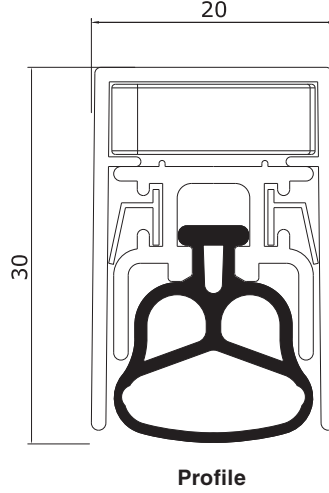

PRODB

KOD / CODE : 400.20

Fenster
Türen
Fassaden
Werkstoffe
Zubehör

SOUND

SMOKE

INSECT

WEATHER

WATER

LIGHT

DISABLE

16

YANGIN DAYANIMLI AHŞAP – METAL – ALÜMİNYUM KAPILAR

Genel Özellikler:

Akustik, Duman ve Yangın kontrollü kapılar için.
Hava ve su akımlarına karşı ekstra koruma ve sızdırmazlık sağlar.
Standart 330 – 430 – 530 – 630 – 730 – 830 – 930 – 1030 – 1130 – 1230mm uzunluklarda.
110mm kısaltma boyu (330mm 50mm kısaltılabilir).
Standart uygulama gizli vida ile pratik montaj.
Metal basma pistonu tornavida ile ayarlanabilir.
Yangın dayanımlı **TPE** conta.

Teknik Özellikler:

Üstün özellik: çiftli taraflı patentli mekanizma (DAM) ; çift taraftan ayarlanabilir basma pistonu, kusursuz kapatır.
IFT Rosenheim tarafından sertifikalandırılmış 51 dB ses yalıtım değeri (EN ISO 10140-1: 2012 / 10140-2:2010 / 717-1:2007).
Duman Kontrolü (EN 1634 – 3).
Yangın Kontrolü (EN 1634 – 1).
Mekanizma monte edildikten sonra menteşe tarafından çıkartılabilir.
200.000 kez kapanma çevrimi için test edilmiştir.
14mm maximum düşme payı.

Opsiyonel:

Yüzeyden pratik montaj için metal bağlantı aparatı.

FIRE RATED WOOD – METAL – ALUMINIUM DOORS

General Specs:

Acoustic, Smoke and Fire control doors.
Weather, draught and water extra strong protection.
Standard 330 – 430 – 530 – 630 – 730 – 830 – 930 – 1030 – 1130 – 1230mm lengths.
Cut back to 110mm (330mm; 50mm).
Invisible mounting screw holes.
Double plastic and metal plunger adjustable by screwdriver.
Self – extinguishing **TPE** seal.

Technical Specs:

Mechanism can be removed after fixing.
Patented Double Adjustable Mechanism (DAM); double plunger control internal and external profile separated which fully drops the floor.
51 dB IFT Rosenheim certificated (EN ISO 10140-1: 2012 / 10140-2:2010 / 717-1:2007).
Smoke control (EN 1634 – 3).
Fire control (EN 1634 – 1).
Mechanism can be removed after fixing.
200.000 smoke cycle tested.
14mm maximum drop.

Optional:

Metal hangers for surface installation.