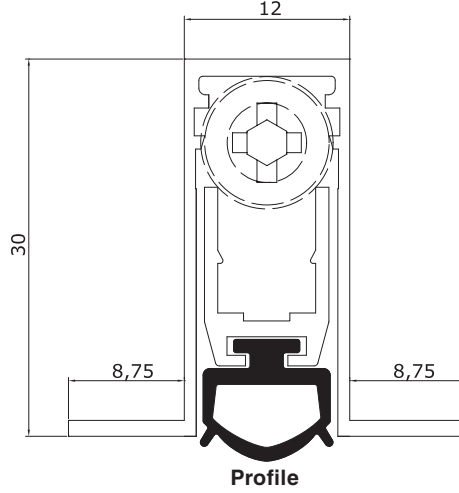

GRANADA

KOD / CODE : 100.30

Fenster
Türan
Fassaden
Werkstoffe
Zubehör

SOUND

SMOKE

INSECT

WEATHER

WATER

LIGHT

DISABLE

8

Optional

Accessories

AHŞAP – METAL – PVC KAPILAR

Genel Özellikler:

Akustik ve Duman kontrollü kapılar için.
Hava ve su akımlarına karşı koruma ve sızdırmazlık sağlar.
Standart 330 – 430 – 630 – 830 – 1030 – 1230 – 1330mm uzunluklarda.
1430 – 1530 – 1630 – 1730 – 1830mm uzunluklar özel çift ayarlanabilir mekanizma ile.
200mm kısaltma boyu (330mm 70mm, 430mm 130mm kısaltılabilir).
Standart uygulama yan kanatlarda montaj yuvaları.
Plastik basma pistonu 3mm alyan anahtarı veya tornavida ile ayarlanabilir.
Akustik kontrollü **EPDM** conta.

Teknik Özellikler:

Özel patentli mekanizma; giyotin önce menteşe tarafından düşer ve dereceli makas hareketi yaparak tam kapatır.
IFT Rosenheim tarafından sertifikalandırılmış 44 dB ses yalıtım değeri (EN ISO 10140-1: 2012 / 10140-2:2010 / 717-1:2013).
Duman Kontrolü (EN 1634 – 3).
Mekanizma monte edildikten sonra menteşe tarafından çıkartılabilir.
200.000 kez kapatma çevrimi için test edilmiştir.
15mm maximum düşme payı.

Opsiyonel:

Yüzeyden pratik montaj için metal bağlantı aparatı.

WOOD – METAL – PVC DOORS

General Specs:

Acoustic and Smoke control doors.
Weather, draught and water protection.
Standard 330 – 430 – 630 – 830 – 1030 – 1230 – 1330mm lengths.
Sizes 1430 – 1530 – 1630 – 1730 – 1830mm with special DAM mechanism.
Cut back to 200mm (330mm; 70mm, 430mm; 130mm shorten).
Mounting holes on the lateral wings.
Plastic plunger adjustable by 3mm allen wrench or screwdriver.
Acoustic insulated **EPDM** seal.

Technical Specs:

Patented Mechanism; makes scissor action and fully drops the floor.
44 dB IFT Rosenheim certificated (EN ISO 10140-1: 2012 / 10140-2:2010 / 717-1:2013).
Smoke control (EN 1634 – 3).
Mechanism can be removed after fixing.
200.000 smoke cycle tested.
15mm maximum drop.

Optional:

Metal hangers for surface installation.