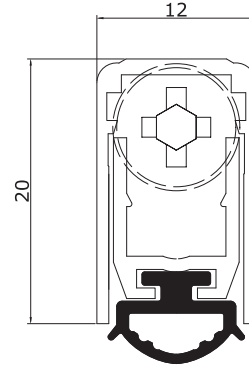

WEATHER

WATER

LIGHT

DISABLE

Profile

Accessories

6

Optional

YANGIN DAYANIMLI AHŞAP – METAL – ALÜMİNYUM – PVC KAPILAR (30" DAKİKA YANGIN SERTİFİKALI)

Genel Özellikler:

Akustik, Yangın ve Duman kontrollü kapılar için.
Hava ve su akımlarına karşı koruma ve sızdırmazlık sağlar.
Standart 330 – 430 – 630 – 830 – 1030 – 1230 – 1330mm uzunluklarda.
1430 – 1530 – 1630 – 1730 – 1830mm uzunluklar özel çift ayarlanabilir mekanizma ile.
200mm kısaltma boyu (330mm 70mm, 430mm 130mm kısaltılabilir).
Standart uygulama gizli vida ile pratik montaj.
Plastik basma pistonu 3mm alıyan anahtar veya tornavida ile ayarlanabilir.
Akustik ve Yangın yalıtımlı **EPDM** conta.

Acoustic, Fire and Smoke control doors.
Weather, draught and water protection.
Standard 330 – 430 – 630 – 830 – 1030 – 1230 – 1330mm lengths.
Sizes 1430 – 1530 – 1630 – 1730 – 1830mm with special DAM mechanism.
Cut back to 200mm (330mm; 70mm; 430mm; 130mm shorten).
Invisible mounting screw holes.
Plastic plunger adjustable by 3mm allen wrench or screwdriver.
Fire and Acoustic insulated **EPDM** seal.