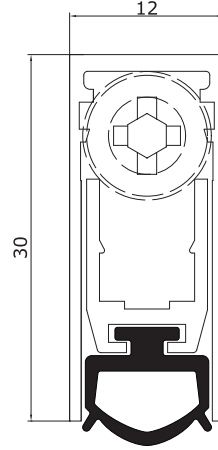

ARONA

KOD / CODE : 100.20

Profile

Fenster
Türen
Fassaden
Werkstoffe
Zubehör

SOUND

SMOKE

INSECT

WEATHER

WATER

LIGHT

DISABLE